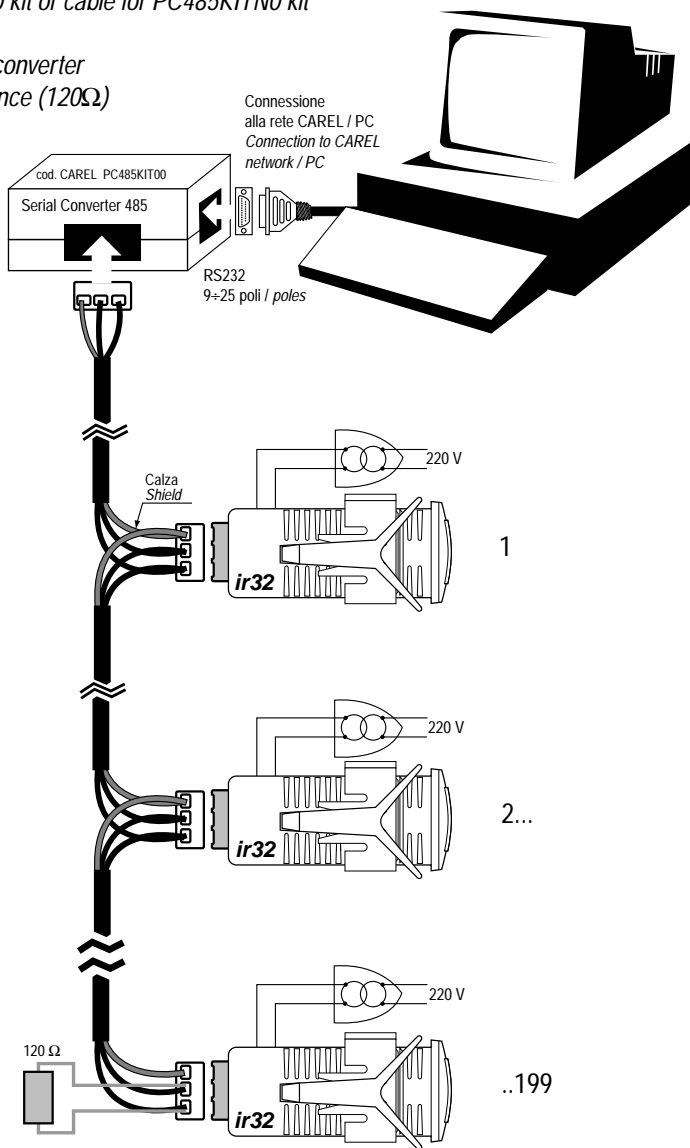

Convertitore seriale RS485/RS232 / Serial converter RS485/RS232

Kit:

- trasformatore per kit PC485KIT00 o cavetto per kit PC485KITN0
transformer for PC485KIT00 kit or cable for PC485KITN0 kit
- cavi PC / PC cables
- convertitore seriale / serial converter
- resistenza (120 Ω) / resistance (120 Ω)