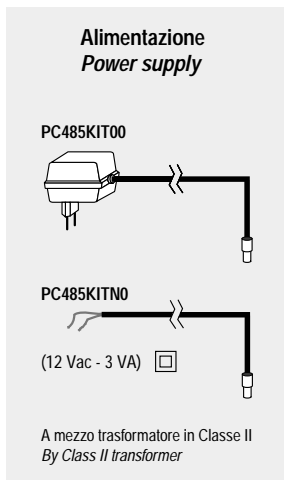

Convertitore seriale RS485/RS232 / Serial converter RS485/RS232

Kit:

- trasformatore per kit PC485KIT00 o cavetto per kit PC485KITN0
transformer for PC485KIT00 kit or cable for PC485KITN0 kit
- cavi PC / PC cables
- convertitore seriale / serial converter
- resistenza (120 Ω) / resistance (120 Ω)